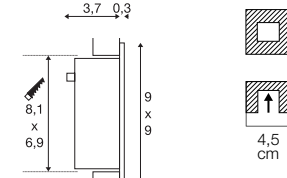

FRAME BASIC SET
RL

220 - 240 V ~ 50/60 Hz | 350 mA
Systeemvermogen: 8,3 W
Materiaal: aluminium/acryl

- Klemveren
- Materiaaldikte montagevlak: 20 mm max.

FRAME CURVE
EL, HV

100-277 V ~ 50/60 Hz | 350 mA
Systeemvermogen: 3,1 W
Materiaal: aluminium

- Klemveren
- Materiaaldikte montagevlak: 10-30 mm

1000574, 1000575	100lm 2700K	

- Inbouwframe
Art. nr. 112780
 - Inbouwdoos
Art. nr. 112781

112720, 112721	445lm 3000K	

Variant	Art. nr.
600 lm 3000 K CRI 80 ■ zwart	112720
600 lm 3000 K CRI 80 □ wit	112721

FRAME CURVE
EL

350 mA
Systeemvermogen: 1 W
Materiaal: aluminium

- Klemveren
- Materiaaldikte montagevlak: 10-30 mm max.
- AMP stekker incl. / driver excl.

113292, 111292	60lm 3000K	

- Verdeelblok 3 uitgangen
Art. nr. 111850
 - Kabelverlenging, 1m
Art. nr. 111861
 - Inbouwframe
Art. nr. 112780
 - Inbouwdoos
Art. nr. 112781
 - LED-driver 350 mA | 3 W
incl. trekcontlasting
Art. nr. 464107