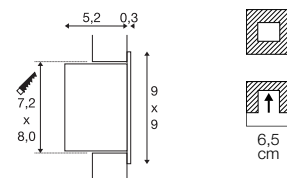

FRAME BASIC SET
RL

220 - 240 V ~ 50/60 Hz | 350 mA
Systeemvermogen: 8,3 W
Materiaal: aluminium/acryl

- Klemveren
- Materiaaldikte montagevlak: 20 mm max.

FRAME CURVE
EL, HV

100-277 V ~ 50/60 Hz | 350 mA
Systeemvermogen: 3,1 W
Materiaal: aluminium

- Klemveren
- Materiaaldikte montagevlak: 10-30 mm

1000574, 1000575	100lm 2700K	

- Inbouwframe
Art. nr. 112780
 - Inbouwdoos
Art. nr. 112781

112720, 112721	445lm 3000K	

Variant	Art. nr.
600 lm 3000 K CRI 80 ■ zwart	112720
600 lm 3000 K CRI 80 □ wit	112721

FRAME CURVE
EL

350 mA
Systeemvermogen: 1 W
Materiaal: aluminium

- Klemveren
- Materiaaldikte montagevlak: 10-30 mm max.
- AMP stekker incl. / driver excl.

113292, 111292	60lm 3000K	

- Verdeelblok 3 uitgangen
Art. nr. 111850
 - Kabelverlenging, 1m
Art. nr. 111861
 - Inbouwframe
Art. nr. 112780
 - Inbouwdoos
Art. nr. 112781
 - LED-driver 350 mA | 3 W
incl. trekcontlasting
Art. nr. 464107