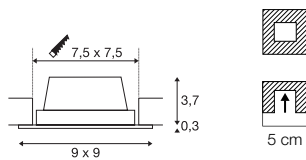

FRAME BASIC SET
RL

220 - 240 V ~ 50/60 Hz | 350 mA
Systeemvermogen: 8,3 W
Materiaal: aluminium/acryl

- Klemveren
- Materiaaldikte montagevlak: 20 mm max.

FRAME CURVE
EL, HV

100-277 V ~ 50/60 Hz | 350 mA
Systeemvermogen: 3,1 W
Materiaal: aluminium

- Klemveren
- Materiaaldikte montagevlak: 10-30 mm

1000574, 1000575	100lm 2700K	

- Inbouwframe
Art. nr. 112780
 - Inbouwdoos
Art. nr. 112781

112720, 112721	445lm 3000K	

Variant	Art. nr.
600 lm 3000 K CRI 80 ■ zwart	112720
600 lm 3000 K CRI 80 □ wit	112721

FRAME CURVE
EL

350 mA
Systeemvermogen: 1 W
Materiaal: aluminium

- Klemveren
- Materiaaldikte montagevlak: 10-30 mm max.
- AMP stekker incl. / driver excl.

113292, 111292	60lm 3000K	

- Verdeelblok 3 uitgangen
Art. nr. 111850
 - Kabelverlenging, 1m
Art. nr. 111861
 - Inbouwframe
Art. nr. 112780
 - Inbouwdoos
Art. nr. 112781
 - LED-driver 350 mA | 3 W
incl. trekcontlasting
Art. nr. 464107